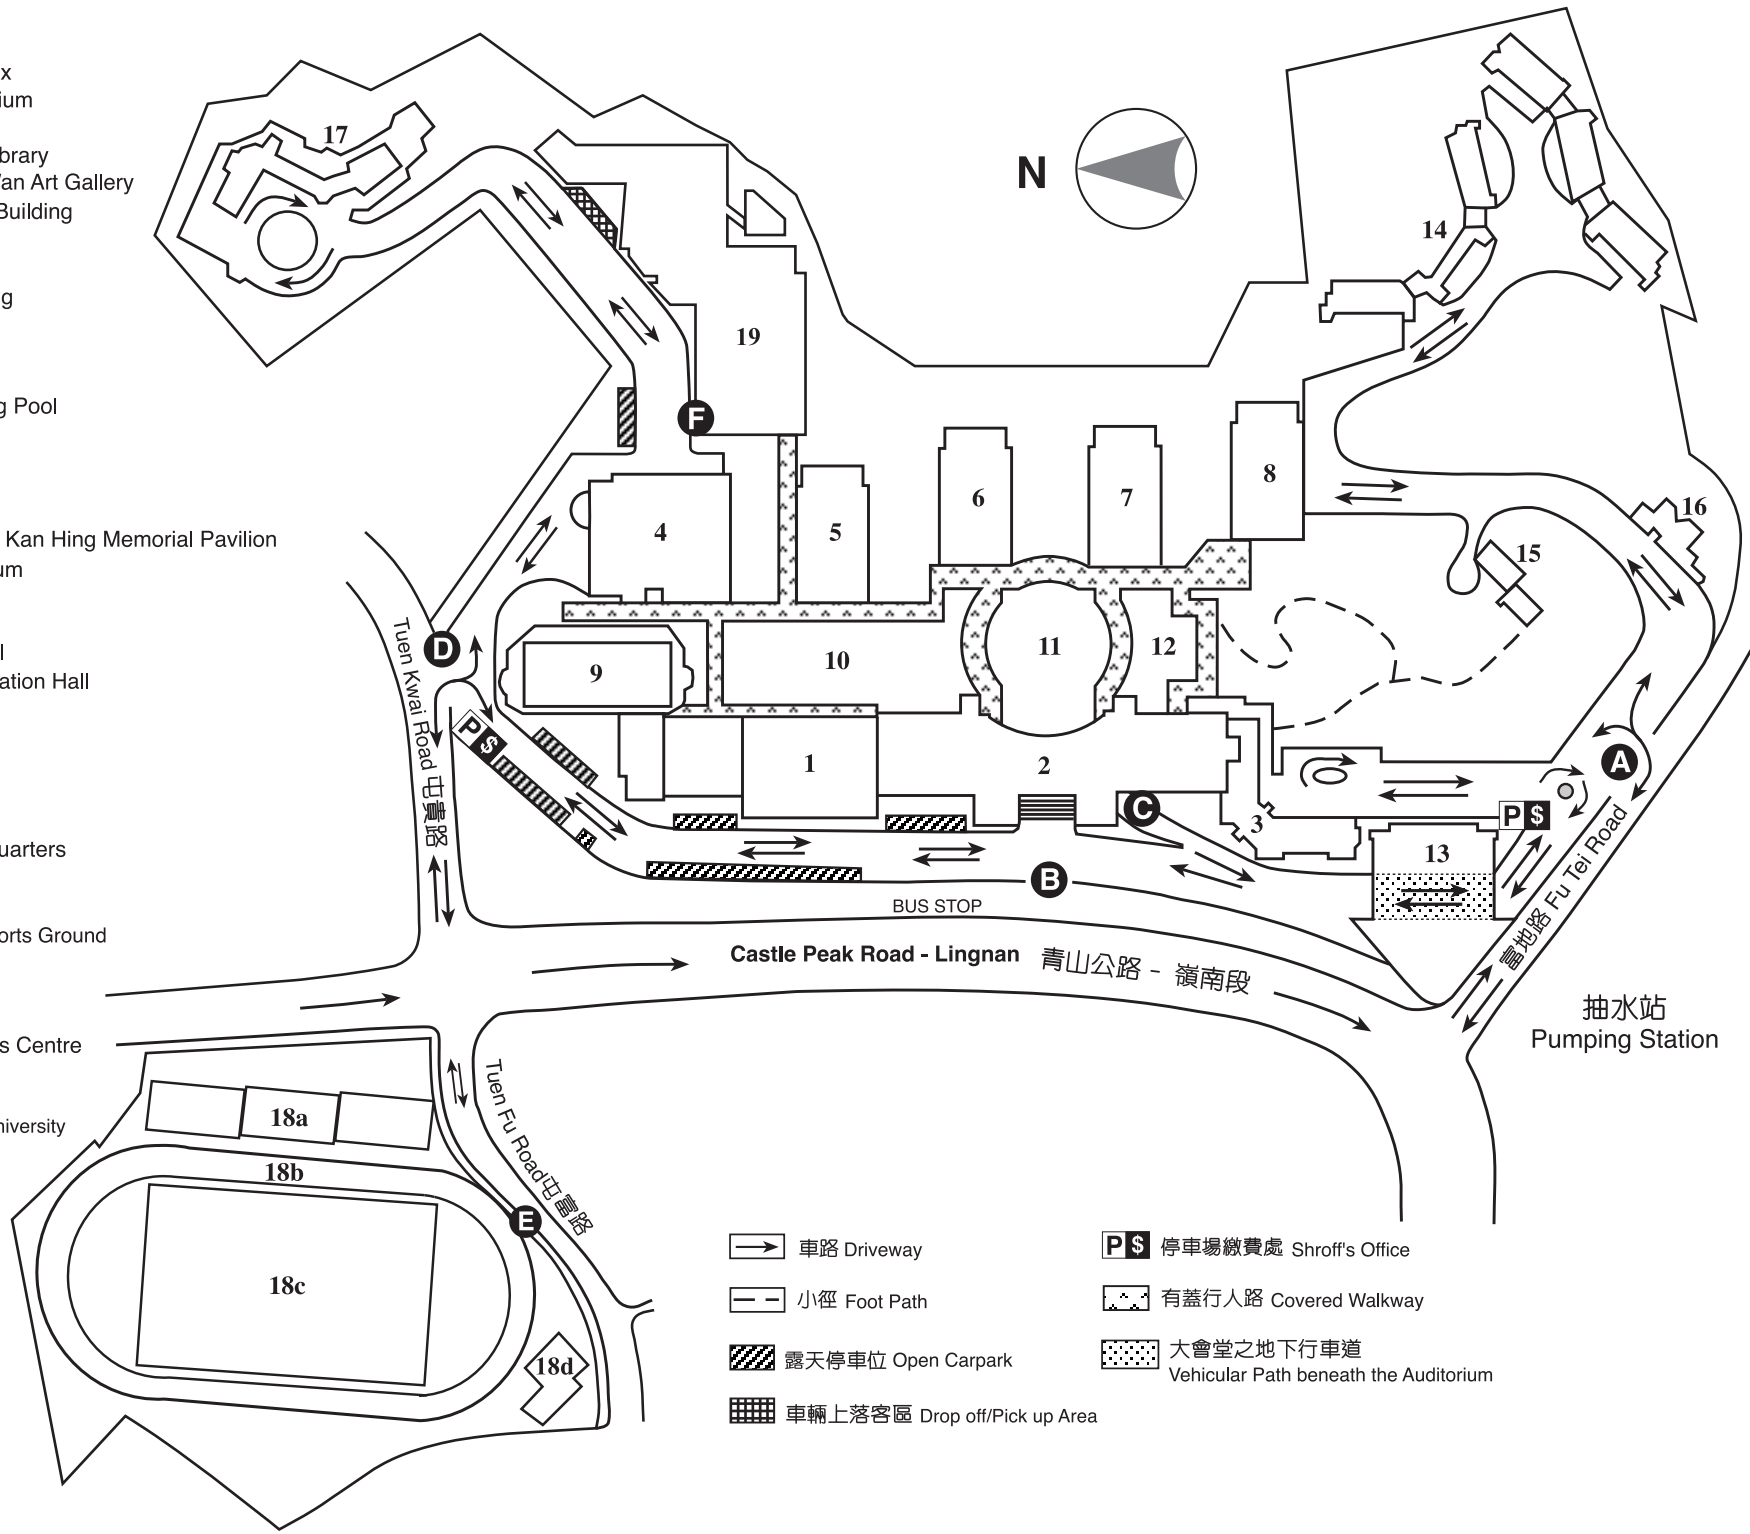

# Campus Map

1. 綜合運動大樓 Indoor Sports Complex  
成龍體育館 Jackie Chan Gymnasium
2. 主樓 Main Building  
鄺森活圖書館 Fong Sum Wood Library  
梁方霽雲藝術廊 Leung Fong Oi Wan Art Gallery
3. 黃氏行政大樓 Wong Administration Building
4. 康樂樓 Amenities Building  
泰寧堂 Tai Ning Hall
5. 黃玉蘭樓 Dorothy Y. L. Wong Building
6. 林炳炎樓 B. Y. Lam Building
7. 梁詠瑠樓 Leung Kau Kui Building
8. 何善衡樓 Ho Sin Hang Building
9. 田家炳游泳池 Tin Ka Ping Swimming Pool
10. 現代花園 Contemporary Garden  
雨後軒 Pavilion After The Rain
11. 永安廣場 Wing On Plaza
12. 余近卿紀念園及余近卿紀念亭  
Yu Kan Hing Memorial Garden & Yu Kan Hing Memorial Pavilion
13. 陳德泰大會堂 Chan Tak Tai Auditorium
14. 學生宿舍 Student Hostels  
蒙民偉樓 William M W Mong Hall  
東亞堂 The Bank of East Asia Hall  
香港崇正總會樓 Tsung Tsin Association Hall  
霍藻棉樓 Fok Cho Min Hall  
忠信堂 Chung Shun Hall  
逸民堂 Yee Min Hall  
林護堂 Lam Woo Hall
15. 校長寓所 President's Lodge
16. 訪客及職員宿舍 Visitors and Staff Quarters
17. 學生宿舍 Student Hostels  
賽馬會堂 The Jockey Club Hall
18. 室外運動場 Multi-purpose Outdoor Sports Ground  
18a. 網球場 Tennis Courts  
18b. 徑賽跑道 Running Track  
18c. 足球場 Soccer Pitch  
18d. 學生活動中心 Student Activities Centre
19. 新教學大樓 New Academic Block  
嶺南大學社區學院  
The Community College at Lingnan University  
嶺南大學持續進修學院  
Lingnan Institute of Further Education  
學生會堂 Student Function Hall  
禮拜堂 Chapel  
嶺南書店 Lingnan Bookshop

- A** 南門 South Gate
- B** 行人路入口 Pedestrian Entrance
- C** 地下停車場入口 Underground Parking
- D** 北門 North Gate
- E** 室外運動場入口  
Entrance of  
Multi-purpose Outdoor Sports Ground
- F** 有蓋停車場入口 Covered Car Park

- 車路 Driveway
- 小徑 Foot Path
- 露天停車位 Open Carpark
- 車輛上落客區 Drop off/Pick up Area
- 停車場繳費處 Shroff's Office
- 有蓋行人路 Covered Walkway
- 大會堂之地下行車道  
Vehicular Path beneath the Auditorium